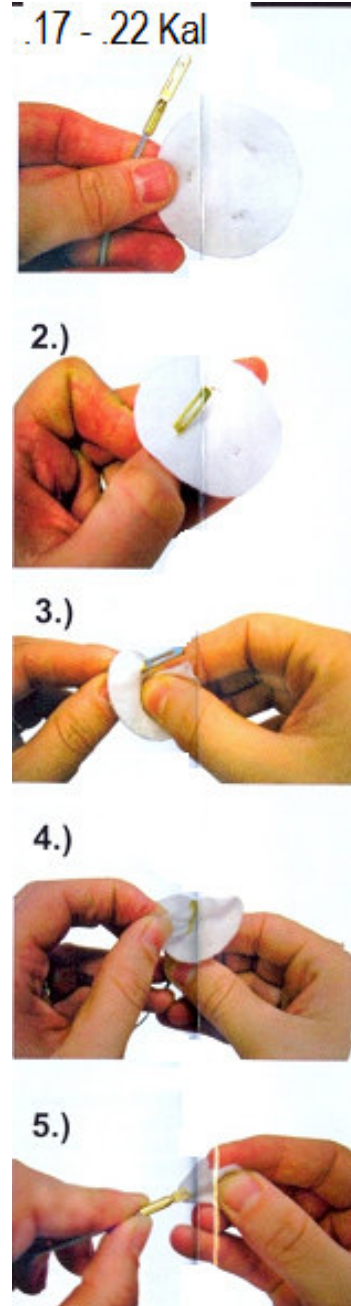

# Otis puuvillapuhdistuslappu käyttö

Puhdistuslappun asetus puikkoon .22 Kal - 12 Kal.

Pistooli / Kivääri

Haulikko